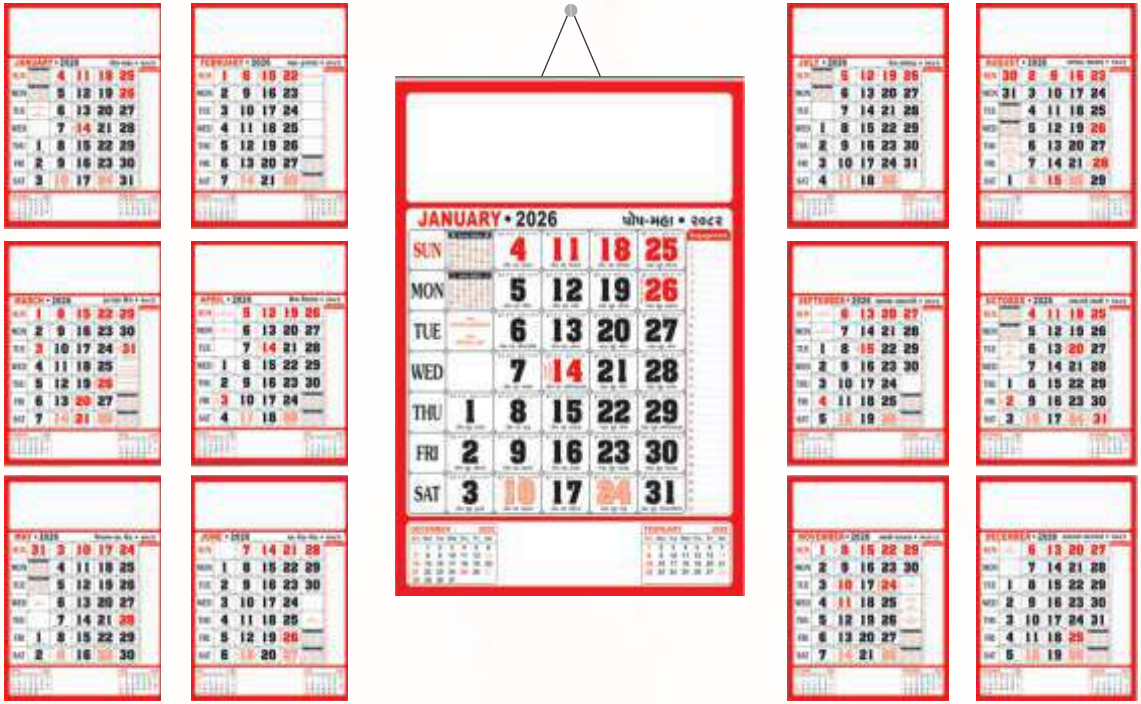

## A4 CALENDER

Size : 8.5" x 11"

70GSM Maplitho Paper

- ઉપરની જાહેરાતની સાઈઝ ૭.૫" X ૩"
- સીંગલ કલર જાહેરાત પ્રિન્ટીંગ સાથે
- ૬ પેજ આગળ પાછળ ટોટલ ૧૨ પેજ
- કેલેન્ડર પટ્ટી દોરી

- કેલેન્ડર બુકીંગ સમયે પૈસા પુરા આપવાના રહેશે. ● GST ૧૮% અલગ થી ગણવામાં આવશે.
- સીંગલ કલર પ્રિન્ટીંગ વગર પણ રીફીલ પેકમાં કેલેન્ડર મળશે.
- બહારગામના ગ્રાહક માટે પાર્સલની વ્યવસ્થા છે, જેનો ચાર્જ (પાર્સલ ચાર્જ) અલગ ગણવામાં આવશે.

## STANDARD CALENDER

Size : 14" x 19.25"

70GSM Meplitho Paper

- ઉપરની જાહેરાતની સાઈઝ ૧૩" X ૪"
- નીચેની જાહેરાતની સાઈઝ ૫.૨૫" X ૨.૨૫"
- સીંગલ કલર જાહેરાત પ્રિન્ટીંગ સાથે
- ૬ પેજ આગળ પાછળ ટોટલ ૧૨ પેજ
- કેલેન્ડર પટ્ટી દોરી