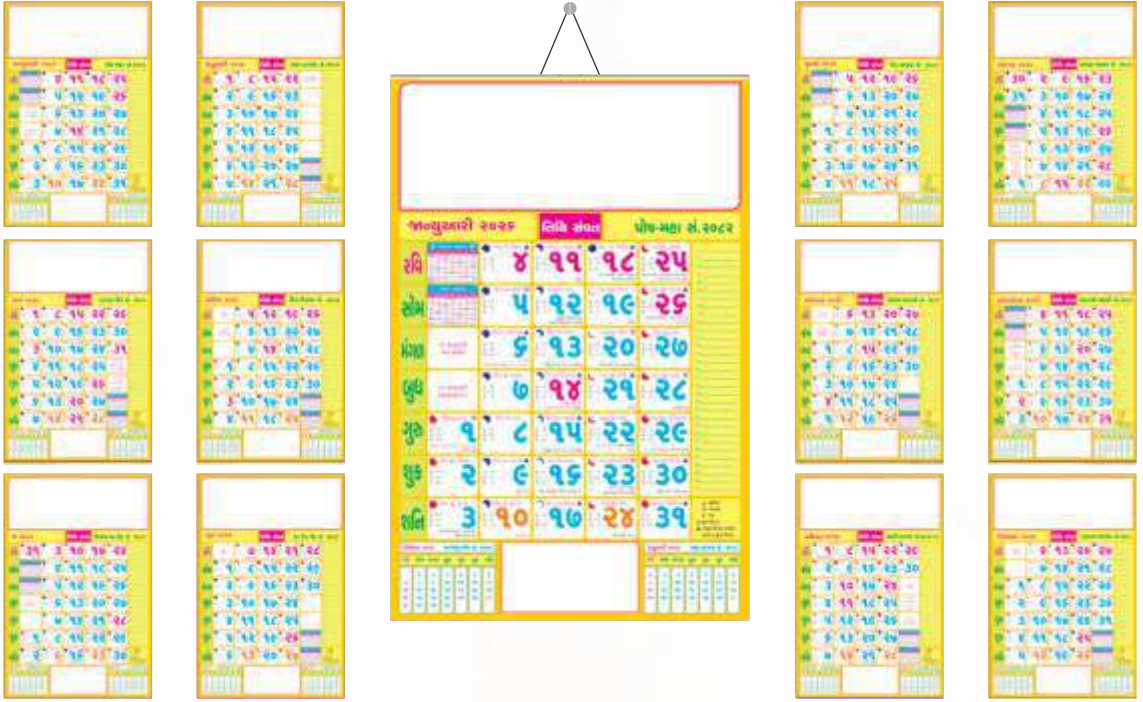

TITHI CALENDER

Size : 11.25" x 17.25"

60GSM Meplitho Paper

- ઉપરની જાહેરાતની સાઈઝ ૧૦.૫" X ૩.૭૫"
- નીચેની જાહેરાતની સાઈઝ ૪" X ૨"
- સીંગલ કલર જાહેરાત પ્રિન્ટીંગ સાથે
- ૬ પેજ આગળ પાછળ ટોટલ ૧૨ પેજ
- કેલેન્ડર પટ્ટી દોરી