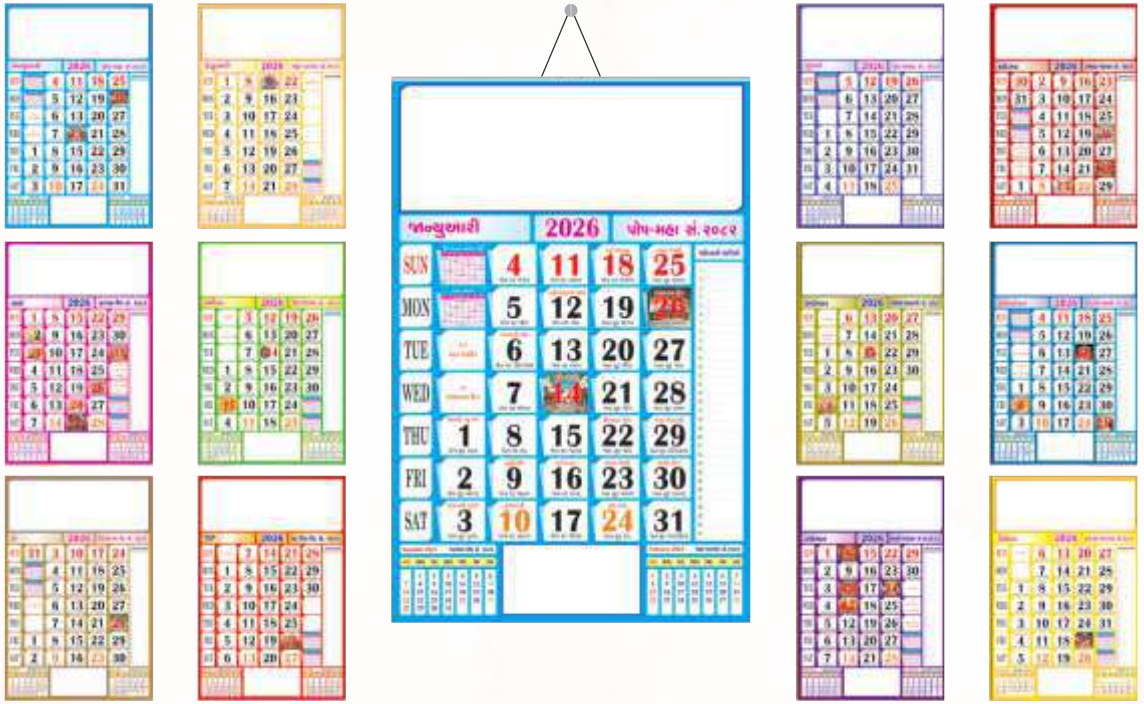

CALENDER  
**2026**  
CATALOGUE

આકર્ષક ડિઝાઇન સાથે વ્યાજબી ભાવે  
મલ્ટીકલર કેલેન્ડર પ્રિન્ટિંગ

## SILVER CALENDER

Size : 11.25" x 17.25"

60GSM Meplitho Paper

- ઉપરની જાહેરાતની સાઈઝ ૧૦.૫" X ૩.૭૫"
- નીચેની જાહેરાતની સાઈઝ ૪" X ૨"
- સીંગલ કલર જાહેરાત પ્રિન્ટીંગ સાથે
- ૬ પેજ આગળ પાછળ ટોટલ ૧૨ પેજ
- કેલેન્ડર પટ્ટી દોરી